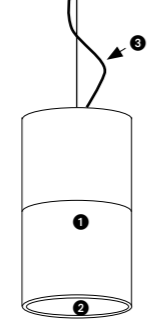

599-86183636	S	G	S	W2 flood
599-86189636	S	G	S	W3 flood
599-86184636	S	G	S	W4 flood

599-86183555	W	W	W	W2 flood
599-86189555	W	W	W	W3 flood
599-86184555	W	W	W	W4 flood

599-86183535	W	G	W	W2 flood
599-86189535	W	G	W	W3 flood
599-86184535	W	G	W	W4 flood

599-86183565	W	S	W	W2 flood
599-86189565	W	S	W	W3 flood
599-86184565	W	S	W	W4 flood

LED Hängeleuchte aus Aluminiumdruckguss
Oberfläche schwarz oder weiß pulverbeschichtet
Vakuumbedampfter Reflektor in 3 Ausstrahlwinkeln
Verschiedene Farbvarianten mit Dekorring und Kabel
Energieeffiziente LEDs mit hoher Farbwiedergabe

LED suspended luminaire, die-cast aluminium
Black or white powder-coated
Vacuum deposited reflector in 3 beam angles
Different colour variations with decoration ring and cable
Energy efficient with high colour rendering LED

Sospensione a LED in alluminio pressofuso
Verniciata a polveri in bianco o nero
Ottiche in alluminio con deposizione in alto vuoto con 3 fasci
Alternative di finitura colore con anello decorativo e cavo
LED di efficienza energetica ad alta resa cromatica

Suspension LED en aluminium pressé
Superficie vernissée à poudres en blanc ou noir
Réflecteur en 3 angles d'émission
Variation couleur avec anneau decorative et câble
Efficientes LED à haute reproduction des couleurs

W2 = LED 2700K / 630lm
W3 = LED 3000K / 660lm
W4 = LED 4000K / 680lm

IP 20

A++ - A

Farben / colours

1 = body colour
2 = inside colour
3 = cable