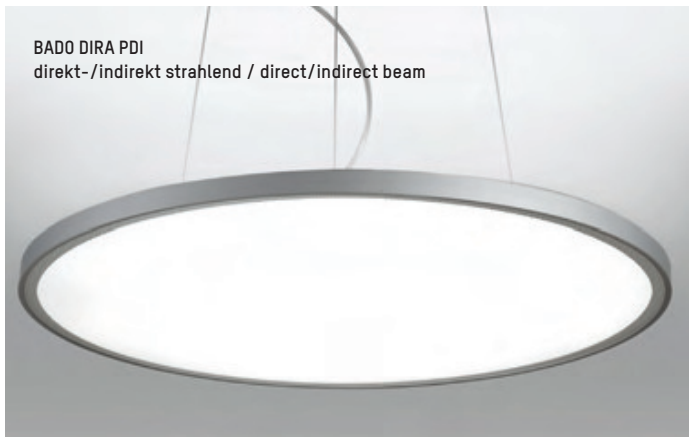

BADO DIRA PD
direkt strahlend / direct beam

BADO DIRA PDI
direkt-/indirekt strahlend / direct/indirect beam

 = microprismatic cover

Superschlänke LED Hängeleuchte aus Aluminium Weiß, schwarz oder silber matt pulverbeschichtet Direktabdeckung mit hochtransparenter Mikroprismenoptik Bei PDI sehr breitstrahlender Indirektanteil Energieeffiziente LEDs mit hoher Farbwiedergabe

Super-slim suspended LED luminaire in aluminium Black, white or silver matt powder-coated surface Cover with highly clear microprismatic diffuser PDI version with wide beam at direct side Energy efficient with high colour rendering LED

Sospensione LED a ridotto ingombro in alluminio Verniciato a polveri in bianco, nero o grigio opaco Copertura con diffusore microprismatico Versione PDI con luce diretta ad ampio fascio flood LED di efficienza energetica ad alta resa cromatica

Suspension LED étroit en aluminium Vernissé à poudres en blanc, noir ou gris Diffuseur à haute transparence en microprismes Version SDI avec angle d'émission large à côté directe Efficientes LED à haute reproduction des couleurs