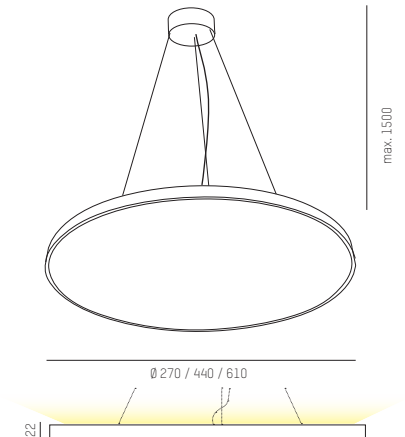

BADO DIRA PD
direkt strahlend / direct beam

BADO DIRA PDI
direkt-/indirekt strahlend / direct/indirect beam

 = microprismatic cover

Superschlänke LED Hängeleuchte aus Aluminium Weiß, schwarz oder silber matt pulverbeschichtet Direktabdeckung mit hochtransparenter Mikroprismenoptik Bei PDI sehr breitstrahlender Indirektanteil Energieeffiziente LEDs mit hoher Farbwiedergabe

Super-slim suspended LED luminaire in aluminium Black, white or silver matt powder-coated surface Cover with highly clear microprismatic diffuser PDI version with wide beam at direct side Energy efficient with high colour rendering LED

Sospensione LED a ridotto ingombro in alluminio Verniciato a polveri in bianco, nero o grigio opaco Copertura con diffusore microprismatico Versione PDI con luce diretta ad ampio fascio flood LED di efficienza energetica ad alta resa cromatica

Suspension LED étroit en aluminium Vernissé à poudres en blanc, noir ou gris Diffuseur à haute transparence en microprismes Version SDI avec angle d'émission large à côté directe Efficientes LED à haute reproduction des couleurs