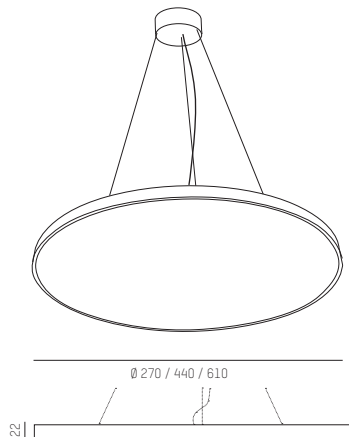

BADO DIRA PD
direkt strahlend / direct beam

BADO DIRA PDI
direkt-/indirekt strahlend / direct/indirect beam

 = microprismatic cover

Superschlänke LED Hängeleuchte aus Aluminium Weiß, schwarz oder silber matt pulverbeschichtet Direktabdeckung mit hochtransparenter Mikroprismenoptik Bei PDI sehr breitstrahlender Indirektanteil Energieeffiziente LEDs mit hoher Farbwiedergabe

Super-slim suspended LED luminaire in aluminium Black, white or silver matt powder-coated surface Cover with highly clear microprismatic diffuser PDI version with wide beam at direct side Energy efficient with high colour rendering LED

Sospensione LED a ridotto ingombro in alluminio Verniciato a polveri in bianco, nero o grigio opaco Copertura con diffusore microprismatico Versione PDI con luce diretta ad ampio fascio flood LED di efficienza energetica ad alta resa cromatica

Suspension LED étroit en aluminium Vernissé à poudres en blanc, noir ou gris Diffuseur à haute transparence en microprismes Version SDI avec angle d'émission large à côté directe Efficientes LED à haute reproduction des couleurs