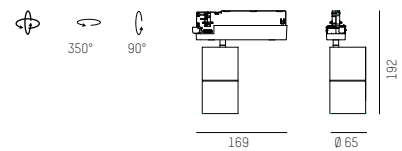

DASH L DC single

SYS 16W · 220-240V AC · Binning SDCM 2

	lm W2	lm W3	lm W4
676-0010101WWXXY	830	860	920
676-0010102WWXXY	830	860	920