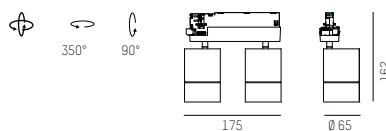

Dekorring innen standard schwarz
Decorative ring inside standard black

Stromschienenstrahler aus Aluminium
Oberfläche in weiß, schwarz oder silber matt
Vakuumbelagter Alurefektor in 3 Ausstrahlwinkeln
Leuchtenkopf 350° drehbar und 90° schwenkbar
Konverter in den Adapter integriert

	lm W2	lm W3	lm W4
676-0010101WWXXY	830	860	920
676-0010102WWXXY	830	860	920

LED

DASH DC double

SYS 27W · 220-240V AC · Binning SDCM 2

	lm W2	lm W3	lm W4
676-0020001WWXXO	2350	2480	2610
676-0020002WWXXO	2350	2480	2610
676-0020004WWXXO	2350	2480	2610