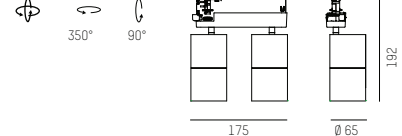

DASH L DC double

SYS 27W · 220-240V AC · Binning SDCM 2

	lm W2	lm W3	lm W4
676-0020101WWXXO	1370	1410	1520
676-0020102WWXXO	1370	1410	1520