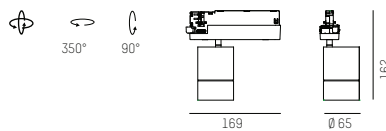

Stromschienenstrahler aus Aluminium
Oberfläche in weiß, schwarz oder silber matt
Vakuumbelagter Alurefektor in 3 Ausstrahlwinkeln
Leuchtenkopf 350° drehbar und 90° schwenkbar
Konverter in den Adapter integriert

Track spotlight in aluminium
White, black or silver matt surface
Vacuum deposited aluminium reflector in 3 beam angles
350° swiveling spot, 90° tilting head
integrated converter

Proiettore da binario in alluminio
Superficie in bianco, nero o grigio opaco
Ottiche in alluminio in 3 fasci di emissione
Proiettore girevole a 350° e testa orientabile a 90°
converter incluso

Projecteur sur rail en aluminium
Finition blanc, noir ou gris mat
Réflecteur aluminium, 3 faisceaux disponibles
Projecteur tournant à 350°, tête pivotant à 90°
convertisseur inclus

A++ - A

IP20

DASH DC single

SYS 16W · 220-240V AC · Binning SDCM 2

	lm W2	lm W3	lm W4
676-0010001WWXXY	1420	1500	1580
676-0010002WWXXY	1420	1500	1580
676-0010004WWXXY	1420	1500	1580

LED

DASH L DC single

SYS 16W · 220-240V AC · Binning SDCM 2

	lm W2	lm W3	lm W4
676-0010101WWXXY	830	860	920
676-0010102WWXXY	830	860	920

LED

DASH DC double

SYS 27W · 220-240V AC · Binning SDCM 2

	lm W2	lm W3	lm W4
676-0020001WWXXO	2350	2480	2610
676-0020002WWXXO	2350	2480	2610
676-0020004WWXXO	2350	2480	2610

LED

DASH L DC double

SYS 27W · 220-240V AC · Binning SDCM 2

	lm W2	lm W3	lm W4
676-0020101WWXXO	1370	1410	1520
676-0020102WWXXO	1370	1410	1520

LED

DASH L DEKORRING / DECORATIVE RING

innenliegend / inside
separat ordern / order separately

599-12 599-13 599-15

ARTIKELNUMMER ERGÄNZEN / COMPLETE CODE

W = LICHTFARBE/LIGHT COLOUR

XX = FARBE/COLOUR

Y = DIMMBAR/DIMMABLE

W2	LED 2700K = 43	PREMIUM CRI >90
W3	LED 3000K = 49	PREMIUM CRI >90
W4	LED 4000K = 24	CRI >90

W	white = 55
S	black = 66
SM	silver = 44