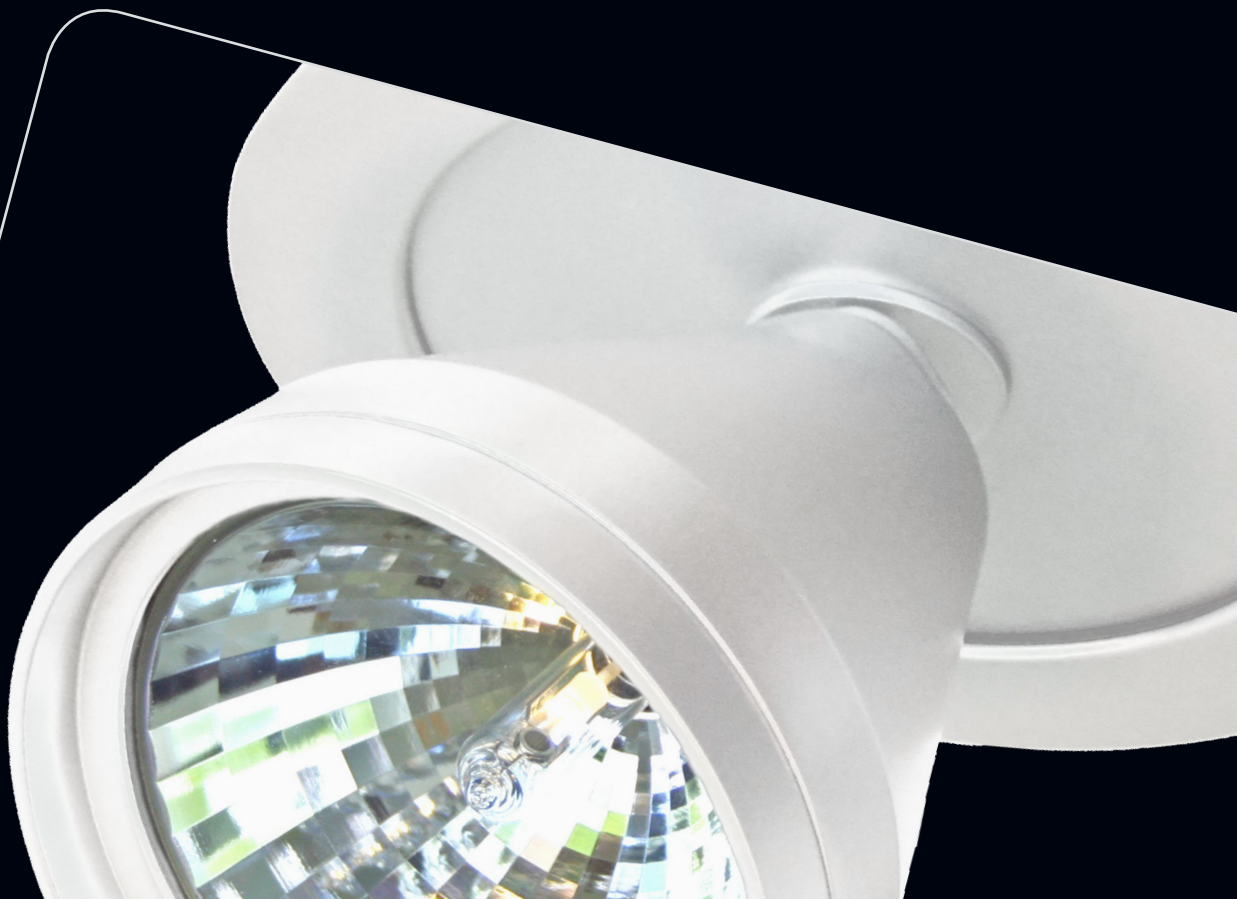

NYHETER

2011