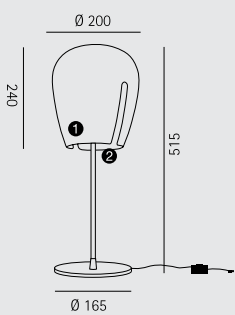

Design: Cee-ID

ZITA 20

1 x A60 · E27 · 230V · max. 60W eller
1 x TC-TSE · E27 · 230V · max. 20W

	1	2
532-12005	WG	M
532-12055	WG	WG

ZITA 30

1 x A60/QT32 · E27 · 230V · max. 100W eller
1 x TC-TSE · E27 · 230V · max. 20W

	1	2
532-13005	WG	M
532-13055	WG	WG

ZITA 40

1 x A60/QT32 · E27 · 230V · max. 150W eller
1 x TC-TSE · E27 · 230V · max. 23W

	1	2
532-14005	WG	M
532-14055	WG	WG

ZITA 60

1 x A60/QT32 · E27 · 230V · max. 150W eller
1 x TC-TSE · E27 · 230V · max. 23W

	1	2
532-16005	WG	M
532-16055	WG	WG

ZITA 20

2 x C35 · E14 · 230V · max. 40W

	1	2
532-62005	WG	M
532-62055	WG	WG

ZITA 30

2 x A60 · E27 · 230V · max. 60W eller
2 x TC-TSE · E27 · 230V · max. 20W

	1	2
532-63005	WG	M
532-63055	WG	WG