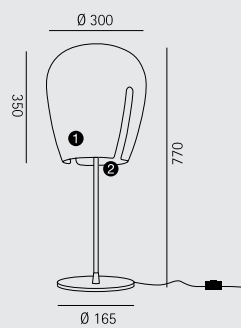

Design: Cee-ID

ZITA 20

1 x A60 · E27 · 230V · max. 60W eller
1 x TC-TSE · E27 · 230V · max. 20W

	1	2
532-12005	WG	M
532-12055	WG	WG

ZITA 30

1 x A60/QT32 · E27 · 230V · max. 100W eller
1 x TC-TSE · E27 · 230V · max. 20W

	1	2
532-13005	WG	M
532-13055	WG	WG

ZITA 40

1 x A60/QT32 · E27 · 230V · max. 150W eller
1 x TC-TSE · E27 · 230V · max. 23W

	1	2
532-14005	WG	M
532-14055	WG	WG

ZITA 60

1 x A60/QT32 · E27 · 230V · max. 150W eller
1 x TC-TSE · E27 · 230V · max. 23W

	1	2
532-16005	WG	M
532-16055	WG	WG

ZITA 20

2 x C35 · E14 · 230V · max. 40W

	1	2
532-62005	WG	M
532-62055	WG	WG

ZITA 30

2 x A60 · E27 · 230V · max. 60W eller
2 x TC-TSE · E27 · 230V · max. 20W

	1	2
532-63005	WG	M
532-63055	WG	WG