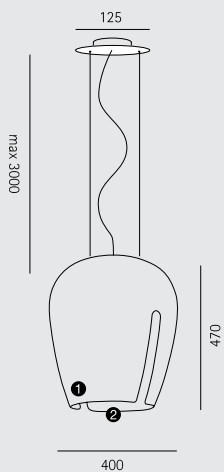

ZITA

ZITA - BELÖNAD MED DESIGN PLUS AWARD

Zita är tillverkad i spunnet aluminium av högsta kvalitet. Zitas design är inspirerad av det glada 70-talet och armaturen skapar underbara belysningseffekter. Med flera olika modeller och storlekar, från 200 till 600 mm i diameter, harmonierar Zita såväl i hemmet som i butiker, utställningslokaler, restauranger och lounges.

Design: Cee-ID

ZITA 20

1 x A60 · E27 · 230V · max. 60W eller
1 x TC-TSE · E27 · 230V · max. 20W

	1	2
532-12005	WG	M
532-12055	WG	WG

ZITA 30

1 x A60/QT32 · E27 · 230V · max. 100W eller
1 x TC-TSE · E27 · 230V · max. 20W

	1	2
532-13005	WG	M
532-13055	WG	WG

ZITA 40

1 x A60/QT32 · E27 · 230V · max. 150W eller
1 x TC-TSE · E27 · 230V · max. 23W

	1	2
532-14005	WG	M
532-14055	WG	WG

ZITA 60

1 x A60/QT32 · E27 · 230V · max. 150W eller
1 x TC-TSE · E27 · 230V · max. 23W

	1	2
532-16005	WG	M
532-16055	WG	WG

ZITA 20

2 x C35 · E14 · 230V · max. 40W

	1	2
532-62005	WG	M
532-62055	WG	WG

ZITA 30

2 x A60 · E27 · 230V · max. 60W eller
2 x TC-TSE · E27 · 230V · max. 20W

	1	2
532-63005	WG	M
532-63055	WG	WG