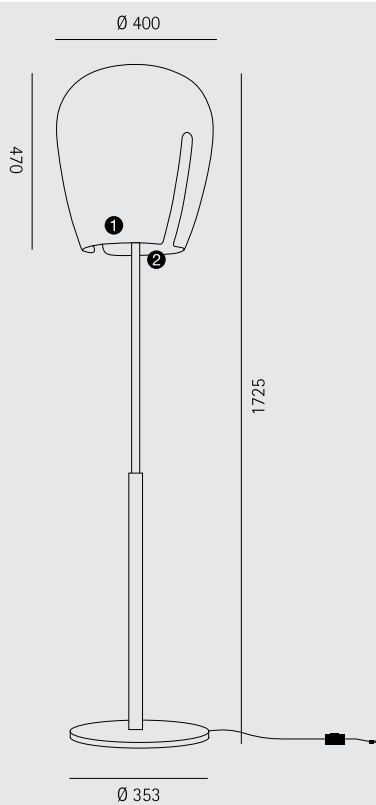

Design: Cee-ID

ZITA 20

1 x A60 · E27 · 230V · max. 60W eller
1 x TC-TSE · E27 · 230V · max. 20W

	1	2
532-12005	WG	M
532-12055	WG	WG

ZITA 30

1 x A60/QT32 · E27 · 230V · max. 100W eller
1 x TC-TSE · E27 · 230V · max. 20W

	1	2
532-13005	WG	M
532-13055	WG	WG

ZITA 40

1 x A60/QT32 · E27 · 230V · max. 150W eller
1 x TC-TSE · E27 · 230V · max. 23W

	1	2
532-14005	WG	M
532-14055	WG	WG

ZITA 60

1 x A60/QT32 · E27 · 230V · max. 150W eller
1 x TC-TSE · E27 · 230V · max. 23W

	1	2
532-16005	WG	M
532-16055	WG	WG

ZITA 20

2 x C35 · E14 · 230V · max. 40W

	1	2
532-62005	WG	M
532-62055	WG	WG

ZITA 30

2 x A60 · E27 · 230V · max. 60W eller
2 x TC-TSE · E27 · 230V · max. 20W

	1	2
532-63005	WG	M
532-63055	WG	WG