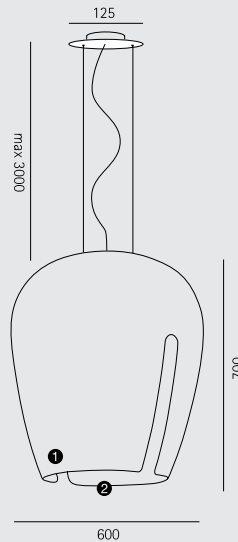

ZITA

ZITA - BELÖNAD MED DESIGN PLUS AWARD

Zita är tillverkad i spunnet aluminium av högsta kvalitet. Zitas design är inspirerad av det glada 70-talet och armaturen skapar underbara belysningseffekter. Med flera olika modeller och storlekar, från 200 till 600 mm i diameter, harmonierar Zita såväl i hemmet som i butiker, utställningslokaler, restauranger och lounges.

Design: Cee-ID

ZITA 20

1 x A60 · E27 · 230V · max. 60W eller
1 x TC-TSE · E27 · 230V · max. 20W

	1	2
532-12005	WG	M
532-12055	WG	WG

ZITA 30

1 x A60/QT32 · E27 · 230V · max. 100W eller
1 x TC-TSE · E27 · 230V · max. 20W

	1	2
532-13005	WG	M
532-13055	WG	WG

ZITA 40

1 x A60/QT32 · E27 · 230V · max. 150W eller
1 x TC-TSE · E27 · 230V · max. 23W

	1	2
532-14005	WG	M
532-14055	WG	WG

ZITA 60

1 x A60/QT32 · E27 · 230V · max. 150W eller
1 x TC-TSE · E27 · 230V · max. 23W

	1	2
532-16005	WG	M
532-16055	WG	WG

ZITA 20

2 x C35 · E14 · 230V · max. 40W

	1	2
532-62005	WG	M
532-62055	WG	WG

ZITA 30

2 x A60 · E27 · 230V · max. 60W eller
2 x TC-TSE · E27 · 230V · max. 20W

	1	2
532-63005	WG	M
532-63055	WG	WG