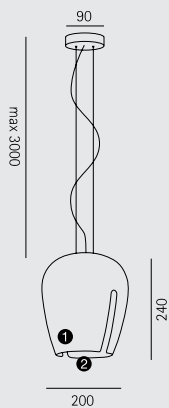

ZITA

ZITA - BELÖNAD MED DESIGN PLUS AWARD

Zita är tillverkad i spunnet aluminium av högsta kvalitet. Zitas design är inspirerad av det glada 70-talet och armaturen skapar underbara belysningseffekter. Med flera olika modeller och storlekar, från 200 till 600 mm i diameter, harmonierar Zita såväl i hemmet som i butiker, utställningslokaler, restauranger och lounges.

Design: Cee-ID

ZITA 20

1 x A60 · E27 · 230V · max. 60W eller
1 x TC-TSE · E27 · 230V · max. 20W

	1	2
532-12005	WG	M
532-12055	WG	WG

ZITA 30

1 x A60/QT32 · E27 · 230V · max. 100W eller
1 x TC-TSE · E27 · 230V · max. 20W

	1	2
532-13005	WG	M
532-13055	WG	WG

ZITA 40

1 x A60/QT32 · E27 · 230V · max. 150W eller
1 x TC-TSE · E27 · 230V · max. 23W

	1	2
532-14005	WG	M
532-14055	WG	WG

ZITA 60

1 x A60/QT32 · E27 · 230V · max. 150W eller
1 x TC-TSE · E27 · 230V · max. 23W

	1	2
532-16005	WG	M
532-16055	WG	WG

ZITA 20

2 x C35 · E14 · 230V · max. 40W

	1	2
532-62005	WG	M
532-62055	WG	WG

ZITA 30

2 x A60 · E27 · 230V · max. 60W eller
2 x TC-TSE · E27 · 230V · max. 20W

	1	2
532-63005	WG	M
532-63055	WG	WG