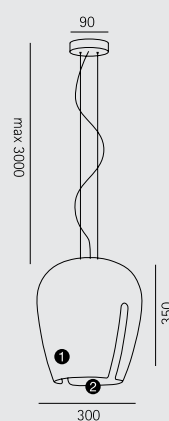

ZITA

ZITA - BELÖNAD MED DESIGN PLUS AWARD

Zita är tillverkad i spunnet aluminium av högsta kvalitet. Zitas design är inspirerad av det glada 70-talet och armaturen skapar underbara belysningseffekter. Med flera olika modeller och storlekar, från 200 till 600 mm i diameter, harmonierar Zita såväl i hemmet som i butiker, utställningslokaler, restauranger och lounges.

Design: Cee-ID

ZITA 20

1 x A60 · E27 · 230V · max. 60W eller
1 x TC-TSE · E27 · 230V · max. 20W

	1	2
532-12005	WG	M
532-12055	WG	WG

ZITA 30

1 x A60/QT32 · E27 · 230V · max. 100W eller
1 x TC-TSE · E27 · 230V · max. 20W

	1	2
532-13005	WG	M
532-13055	WG	WG

ZITA 40

1 x A60/QT32 · E27 · 230V · max. 150W eller
1 x TC-TSE · E27 · 230V · max. 23W

	1	2
532-14005	WG	M
532-14055	WG	WG

ZITA 60

1 x A60/QT32 · E27 · 230V · max. 150W eller
1 x TC-TSE · E27 · 230V · max. 23W

	1	2
532-16005	WG	M
532-16055	WG	WG

ZITA 20

2 x C35 · E14 · 230V · max. 40W

	1	2
532-62005	WG	M
532-62055	WG	WG

ZITA 30

2 x A60 · E27 · 230V · max. 60W eller
2 x TC-TSE · E27 · 230V · max. 20W

	1	2
532-63005	WG	M
532-63055	WG	WG