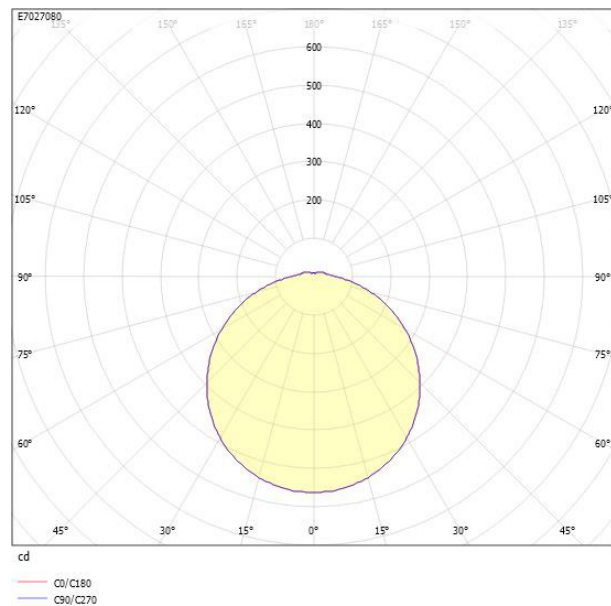

Ljusfördelningskurva

UGR-tabell

Beräkning av bländning enligt UGR											
	80	70	70	50	50	80	70	70	50	50	
p Tak	80	70	70	50	50	80	70	70	50	50	
p Vägg	60	50	30	50	30	60	50	30	50	30	
p Golv	30	20	20	20	20	30	20	20	20	20	
Rumsstorlek X Y	Bildriktning tvärs till tvärsaxel					Bildriktning längs till tvärsaxel					
2H	2H	16.0	17.7	19.0	18.1	19.3	16.0	17.7	19.0	18.1	19.3
2H	3H	17.7	19.3	20.5	19.8	20.9	17.7	19.3	20.5	19.8	20.9
2H	4H	18.4	20.0	21.1	20.5	21.6	18.4	20.0	21.1	20.5	21.6
2H	6H	18.9	20.6	21.7	21.1	22.1	18.9	20.6	21.7	21.1	22.1
2H	8H	19.2	20.9	21.9	21.3	22.3	19.2	20.9	21.9	21.3	22.3
2H	12H	19.4	21.1	22.0	21.6	22.5	19.4	21.1	22.0	21.6	22.5
4H	2H	16.7	18.4	19.5	18.8	19.9	16.7	18.4	19.5	18.8	19.9
4H	3H	18.5	20.2	21.1	20.7	21.6	18.5	20.2	21.1	20.7	21.6
4H	4H	19.3	21.0	21.9	21.6	22.4	19.3	21.0	21.9	21.6	22.4
4H	6H	20.0	21.8	22.5	22.3	23.0	20.0	21.8	22.5	22.3	23.0
4H	8H	20.3	22.1	22.8	22.6	23.3	20.3	22.1	22.8	22.6	23.3
4H	12H	20.6	22.4	23.0	22.9	23.5	20.6	22.4	23.0	22.9	23.5
8H	4H	19.6	21.4	22.1	21.9	22.6	19.6	21.4	22.1	21.9	22.6
8H	6H	20.5	22.3	22.9	22.9	23.4	20.5	22.3	22.9	22.9	23.4
8H	8H	20.9	22.7	23.2	23.3	23.8	20.9	22.7	23.2	23.3	23.8
8H	12H	21.3	23.1	23.6	23.7	24.2	21.3	23.1	23.6	23.7	24.2
12H	4H	19.6	21.4	22.0	22.0	22.6	19.6	21.4	22.0	22.0	22.6
12H	6H	20.6	22.4	22.9	23.0	23.5	20.6	22.4	22.9	23.0	23.5
12H	8H	21.1	22.9	23.3	23.5	23.9	21.1	22.9	23.3	23.5	23.9
Variation av bänkdarposition för tvärsaxel S											
S = 1.0H	+0.1 / -0.1					+0.1 / -0.1					
S = 1.5H	+0.2 / -0.3					+0.2 / -0.3					
S = 2.0H	+0.3 / -0.6					+0.3 / -0.6					
Standardtabell	BK07					BK07					
Korrektionsfaktor	6.1					6.1					
Korrigerade bländningskurvor relaterade till total ljusflöde