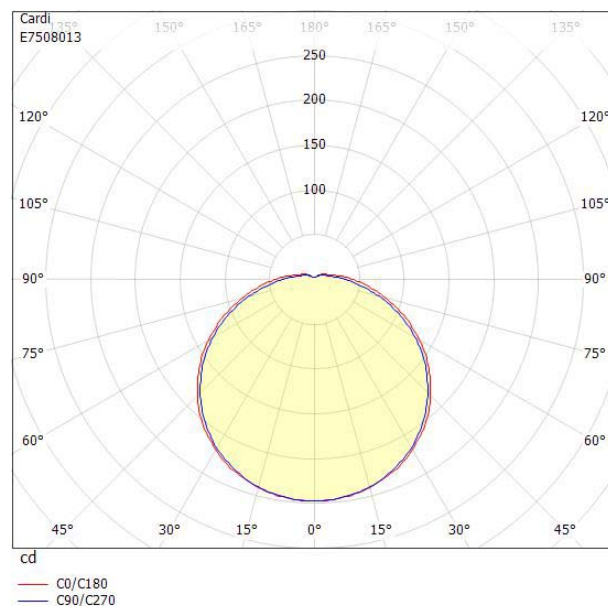

**Dimensioner**

Höjd/djup	73 mm
-----------	-------

**Dimensioner (forts)**

Ytterdiameter	250 mm
Bakkantsdimring	Nej
Bluetoothstyrd	Nej
Brandskydd "D"	Nej
Dimmer med tryckknapp	Nej
Dimmerfunktion saknas	Ja
Dimning DALI-2	Nej
Integrerad dimning	Nej
Kapslingsklass (IP)	IP44
Skyddsklass	I
Slagtålighet (IK)	IK08
Anslutningstyp	Stickklämma
Antal poler	4
Kapslingsfärg	Vit
Ledararea.	2.5 mm <sup>2</sup>
Lämplig för takmontering	Ja
Lämplig för ytmontage	Ja
Material kapsling	Stål
Material kupa	Plast, opal
Med ljuskälla	Ja
Med ljussensor	Ja
Med rörelsesensor	Ja
RAL-nummer	9016
Typ av kabeldragning	Lämplig för genomgående ledning
Vikt	0.8 kg
Ytskydd hus/kapsling/stomme	Med pulverlack

## Måttritning

## Ljusfördelningskurva