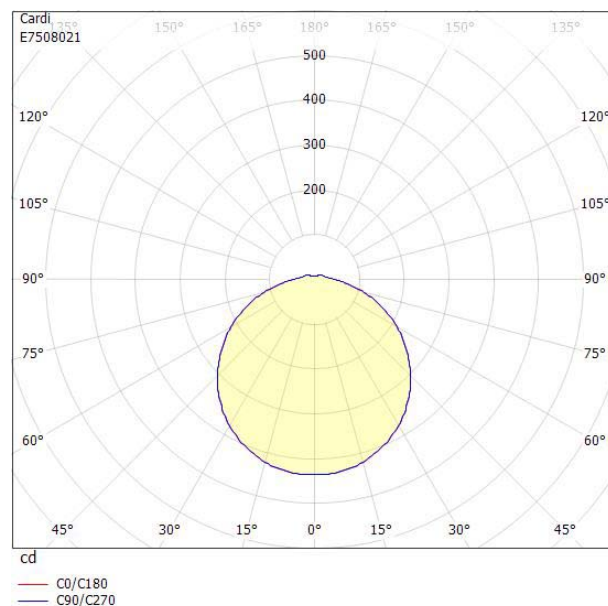

Ljusfördelningskurva

UGR-tabell

Beräkning av bländning enligt UGR												
p Tak	80	70	70	50	50	80	70	70	50	50		
p Vägg	60	50	30	50	30	60	50	30	50	30		
p Golv	30	20	20	20	20	30	20	20	20	20		
Rumsstorlek	X	Y	Blickriktning tvärs till tvärsaxel					Blickriktning längs till tvärsaxel				
2H	2H	15.2	16.8	18.1	17.2	18.5	15.2	16.8	18.1	17.2	18.5	
2H	3H	16.8	18.5	19.6	18.9	20.0	16.8	18.5	19.6	18.9	20.0	
2H	4H	17.5	19.2	20.3	19.6	20.7	17.5	19.2	20.3	19.6	20.7	
2H	6H	18.1	19.7	20.8	20.2	21.2	18.1	19.7	20.8	20.2	21.2	
2H	8H	18.3	20.0	21.0	20.5	21.4	18.3	20.0	21.0	20.5	21.4	
2H	12H	18.5	20.2	21.2	20.7	21.6	18.5	20.2	21.2	20.7	21.6	
4H	2H	15.8	17.5	18.6	17.9	19.0	15.8	17.5	18.6	17.9	19.0	
4H	3H	17.6	19.3	20.3	19.8	20.7	17.6	19.3	20.3	19.8	20.7	
4H	4H	18.4	20.2	21.0	20.7	21.5	18.4	20.2	21.0	20.7	21.5	
4H	6H	19.2	20.9	21.6	21.4	22.2	19.2	20.9	21.6	21.4	22.2	
4H	8H	19.5	21.2	21.9	21.8	22.4	19.5	21.2	21.9	21.8	22.4	
4H	12H	19.7	21.5	22.1	22.1	22.7	19.7	21.5	22.1	22.1	22.7	
8H	4H	18.7	20.5	21.2	21.0	21.7	18.7	20.5	21.2	21.0	21.7	
8H	6H	19.6	21.4	22.0	22.0	22.5	19.6	21.4	22.0	22.0	22.5	
8H	8H	20.0	21.8	22.3	22.4	22.9	20.0	21.8	22.3	22.4	22.9	
8H	12H	20.4	22.3	22.7	22.9	23.3	20.4	22.3	22.7	22.9	23.3	
12H	4H	18.8	20.5	21.2	21.1	21.7	18.8	20.5	21.2	21.1	21.7	
12H	6H	19.7	21.5	22.0	22.1	22.6	19.7	21.5	22.0	22.1	22.6	
12H	8H	20.2	22.0	22.4	22.6	23.0	20.2	22.0	22.4	22.6	23.0	
Variation av åskådarposition för tvärsavstånd S												
S = 1.0H		+0.1 / -0.1					+0.1 / -0.1					
S = 1.5H		+0.2 / -0.3					+0.2 / -0.3					
S = 2.0H		+0.3 / -0.6					+0.3 / -0.6					
Standardtabell		BK07					BK07					
Korrektionsfaktor		5.2					5.2					
Korrigerade bländindikeringar relaterade till totalt ljusflöde