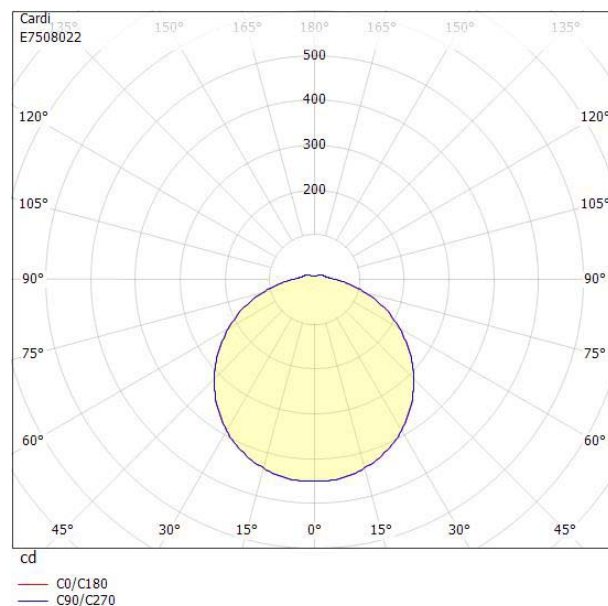

**Ljustekniska data**

Armaturljusflöde	1580 lm
Bibehållet ljusflöde vid genomsnittlig livslängd 100 000 tim (25 °C omgivning)	92 %
Bibehållet ljusflöde vid genomsnittlig livslängd 50 000 tim (25 °C omgivning)	98 %
Flimmervärde Pst LM	0.61
Färgbeständighet (McAdam ellipse)	SDCM3
Färgtemperatur	4000 K
Färgåtergivningningsindex (CRI)	80-89
Justering av ljusflöde	Steglöst reglerbar
Ljusfördelning	Symmetrisk
Ljuskälla	LED utbytbar
Ljusuttag	Direkt
Nominell omgivande temperatur enligt IEC62722-2-1	5...55 °C
Spridningsvinkel	Extremt bredstrålande >80°
Stroboskopeffektvärde SVM	0.01
<b>Elektriska data</b>	
Antal don MCB B10A	35
Antal don MCB B16A	56
Antal don MCB C10A	74
Antal don MCB C16A	118
Distortion (THD)	25
Driftdon	LED-drivdon konstantström
Drivdon ingår	Ja
Effektfaktor	0.96
Ljusutbyte	86 lm/W
Max. systemeffekt	18 W
Märkspänning från/till	220...240 V
Nominell ström	700 mA
Spänningstyp	AC
Utbytbar drivdon	Ja
<b>Dimensioner</b>	
Höjd/djup	73 mm

## Måttritning

## Ljusfördelningskurva