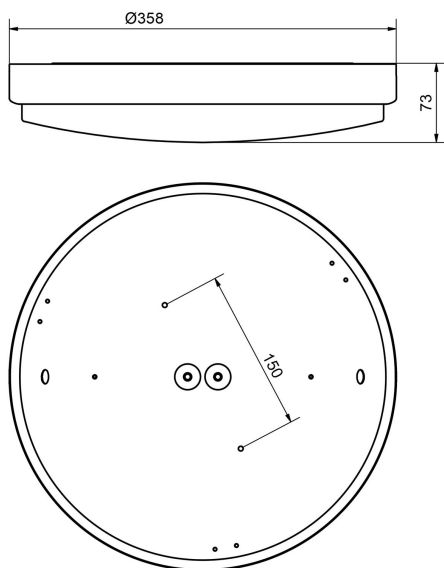

# HELIOS 360 LO 4K NÖDLJUS

E7508022

Plafond IP44 för inomhusbruk med nödljus (NiMH), armaturen lyser i en timme vid spänningsbortfall, inbyggd självtest och statusdiod för batteri finns. Kupa av opal akryl med vridfastsättning. LED-plattan är utbytbar. Monteras dikt tak eller på vägg. 2st kabelinföringar Ø 20 mm på baksidan. Förberedd för utanpåliggande kabel, 2st knock-out Ø 13 mm. Insticksplint 4x2x2,5 mm<sup>2</sup>. Möjlighet till dos-montage. Armaturljusflöde vid nödljusdrift är 235lm.

**Ljustekniska data**

Armaturljusflöde	1580 lm
Bibehållet ljusflöde vid genomsnittlig livslängd 100 000 tim (25 °C omgivning)	92 %
Bibehållet ljusflöde vid genomsnittlig livslängd 50 000 tim (25 °C omgivning)	98 %
Flimmervärde Pst LM	0.61
Färgbeständighet (McAdam ellipse)	SDCM3
Färgtemperatur	4000 K
Färgåtergivningningsindex (CRI)	80-89
Justering av ljusflöde	Steglöst reglerbar
Ljusfördelning	Symmetrisk
Ljuskälla	LED utbytbar
Ljusuttag	Direkt
Nominell omgivande temperatur enligt IEC62722-2-1	5...55 °C
Spridningsvinkel	Extremt bredstrålande >80°
Stroboskopeffektvärde SVM	0.01
<b>Elektriska data</b>	
Antal don MCB B10A	35
Antal don MCB B16A	56
Antal don MCB C10A	74
Antal don MCB C16A	118
Distortion (THD)	25
Driftdon	LED-drivdon konstantström
Drivdon ingår	Ja
Effektfaktor	0.96
Ljusutbyte	86 lm/W
Max. systemeffekt	18 W
Märkspänning från/till	220...240 V
Nominell ström	700 mA
Spänningstyp	AC
Utbytbar drivdon	Ja
<b>Dimensioner</b>	
Höjd/djup	73 mm

## Måttritning