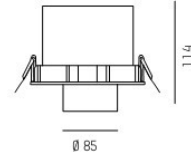

LED Einbaustrahler aus Aluminium
Feinstrukturlack in weiß, schwarz oder silber matt
Vakuumbedampfter Reflektor in 5 Ausstrahlwinkel
Strahler 350° drehbar, Leuchtenkopf 35° schwenkbar

LED recessed spotlight in aluminium
Microstructure painting in white, black or silver matt
Vacuum deposited reflector in 5 beam angles
350° swiveling and 35° tilting head

Incasso LED in alluminio
Finitura a polveri in bianco, nero o alluminio opaco
Riflettori con deposizione in alto vuoto di allum. con 5 ottiche
Girevole a 350° e testa orientabile di 35°

Encassé à LED en aluminium
Peinture en microstructure en blanc, noir ou argent mat
Réflecteur déposé sous vide en 5 faisceaux
Pivotant à 350 et inclinaison de 35°

W3 = LED 3000K / PREMIUM CRI>90
W4 = LED 4000K / CRI>90

LED 3500K auf Anfrage / on request
Sonderlichtfarben auf Anfrage
Special light colours on request

Universal-Betoneinbaugehäuse: siehe Seite 498-499
Universal concrete housing: see page 498-499

IP20

2 GO R

Binning SDCM 3 exkl. Konverter / excl. converter

Power feed

Order converter not dimm.
Order converter Dali dimm.

- 637-0020101**WWXX**
- 637-0020102**WWXX**
- 637-0020103**WWXX**
- 637-0020104**WWXX**
- 637-0020105**WWXX**

500mA - 17W			700mA - 25W		
lm	W2	W3	lm	W2	W3
1770	1840	1960	2430	2550	2590
1770	1840	1960	2430	2550	2590
1770	1840	1960	2430	2550	2590
1770	1840	1960	2430	2550	2590
1770	1840	1960	2430	2550	2590

ARTIKELNUMMER ERGÄNZEN / COMPLETE CODE

WW = LICHTFARBE/LIGHT COLOUR

XX = FARBE/COLOUR

- **W2** LED 2700K = 43 PREMIUM CRI >90
- **W3** LED 3000K = 49 PREMIUM CRI >90
- **W4** LED 4000K = 24 CRI >90

- **SM** silver matt = 04
- **W** white = 05
- **S** black = 06

LED CONVERTER 2 GO RECESSED

24-127532		schaltbar/switchable	for 500mA	L 130 x B 42 x H 30mm
24-127534		schaltbar/switchable	for 700mA	L 130 x B 42 x H 30mm
24-127490		DALI Dimm.	for 500 - 700mA	L 147 x B 44 x H 30mm