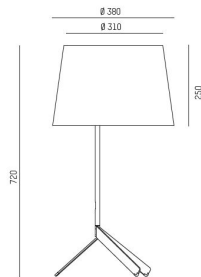

### Specifikation

IP20

**Material:** Aluminium

**Bländskydd / Reflektor:** Tyg

**Färg:** Svart / Brun

**Färg 2:** Grå / Brun

**Effekt:** Max 30W / 57W

**Socket:** C45 ECO E14 / A60 ECO E27

**Ljusflöde:** -

**Styrning:** On/Off

**Mått:** 436mmxØ230mm / 720mmxØ380mm

MOLTO LUCE®

CARDI  
A Sonepar Company