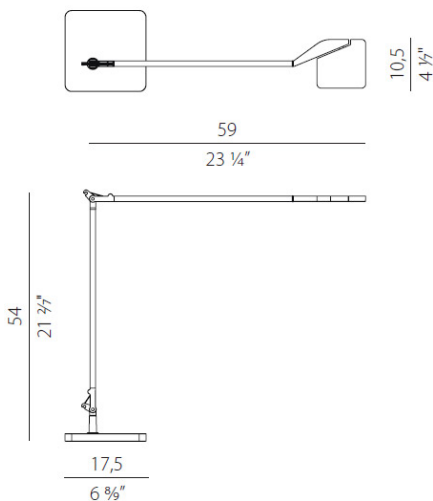

Specifikation

IP40

CRI >90

SDCM 3

Bluetooth

Material: Aluminium

Färg: Vit / Röd / Svart / Titan / Guld

Effekt: 10W

Ljusflöde: 526lm

Färgtemperatur: 3000K

Livslängd: 50 000h (L90)

Styrning: Touch-dim & integrerad Bluetooth-styrning via Panzeri's smart phone app

PANZERI®

CARDI
A Sonepar Company