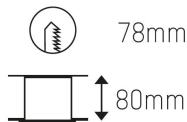

Ljusflöde: 455lm - 555lm

Färgtemperatur: 2700K / 3000K

Spridningsvinkel: 30°

Styrning: On/Off / 1-10V / DALI

Mått: Ø90x50mm

Inbyggnadshöjd: 80mm

Håltagning: Ø78mm

50mm