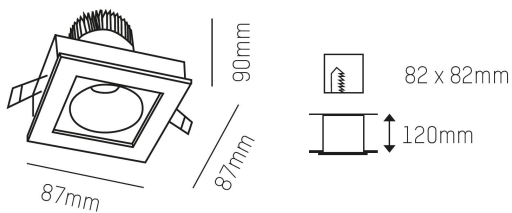

Ljusflöde: 1220lm

Färgtemperatur: 3000K

Spridningsvinkel: 37°

Styrning: On/Off / 1-10V / DALI

Mått: 87x87x90mm

Inbyggnadshöjd: 120mm

Håltagning: 82x82mm

MOLTO LUCE®