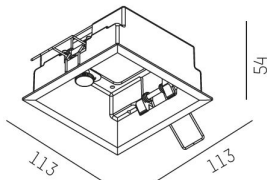

 106 x 106mm
ET 90mm
 8-30mm

MOLTO LUCE®

Specifikation

IP20

Infällt

CRI >90

SDCM 3

DALI

Spridningsvinkel: 15° / 30° / 45°+15°

Styrning: On/Off / 1-10V / DALI

Mått: 96x96mm

Inbyggnadshöjd: 40,5mm

Håltagning: 98,5x98,5mm

CARDI
A Sonepar Company

Lighting your world since 1973

Belysning har medvetet eller omedvetet en oerhört stor betydelse för hur vi upplever rummet. Med över 40 år i branschen har Cardi ett stort kunnande inom belysning. Våra ljuskonsulter ger dig professionell rådgivning och tillsammans med våra ljusdesigners kan vi förverkliga