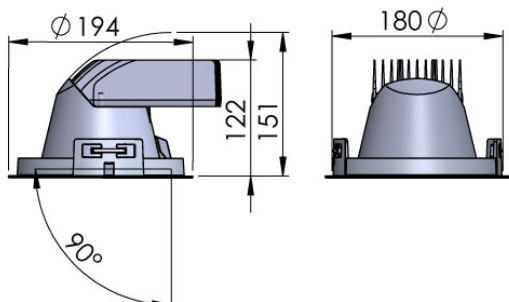

Effekt: 33W

Strömstyrka: 850mA

Ljusflöde: 3425lm

Färgtemperatur: 3000K B.BBL

Livslängd: 50 000h (L80)

Ljusfördelning: S / NB / FL / WFL

Spridningsvinkel: 10° / 24° / 30° / 50°

Vridbar: 355°

Ställbar: 90°

Styrning: On/Off / DALI

Mått: Ø194mm

Inbyggnadshöjd: 151mm

Håltagning: Ø180mm

LIVAL

CARDI
A Sonepar Company

Lighting your world since 1973