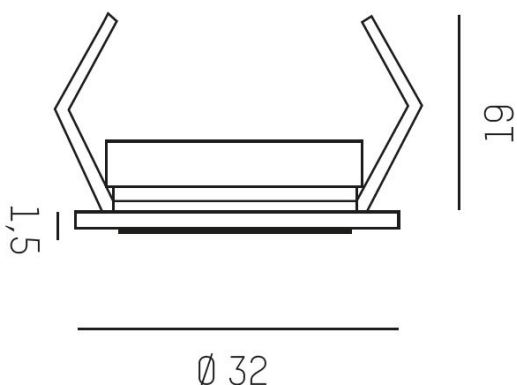

Färg: Krom / Matt krom

Effekt: 1W

Strömstyrka: 350mA

Ljusflöde: 50lm

Färgtemperatur: 2700K / 3000K

Livslängd: 50 000h (L80)

Styrning: On/Off / 1-10V / DALI

Mått: Ø32x1,5mm

Inbyggnadshöjd: 19mm

Håltagning: Ø28mm

MOLTO LUCE®

CARDI
A Sonepar Company

Lighting your world since 1973

Belysning har medvetet eller omedvetet en oerhört stor betydelse för hur vi upplever rummet. Med över 40 år i branschen har Cardi ett stort kunnande inom belysning. Våra ljuskonsulter ger dig professionell rådgivning och tillsammans med våra ljusdesigners kan vi förverkliga