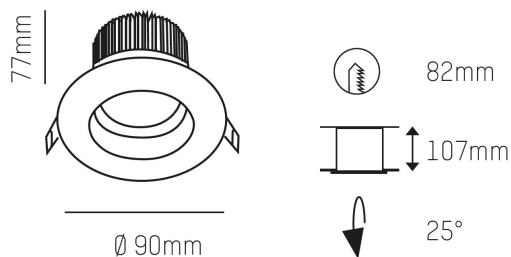

Specifikation

Infällt

IP44

CRI >80

Riktbar

DALI

1-10V

Material: Aluminium

Färg: Vit / Svart / Silver

Effekt: 10W

Strömstyrka: 250mA

Ljusflöde: 644lm / 695lm

Färgtemperatur: 2700K / 3000K

Spridningsvinkel: 24°

Ställbar: 25°

Styrning: On/Off / 1-10V / DALI

Mått: Ø90mm

Inbyggnadshöjd: 107mm

Håltagning: Ø82mm

MOLTO LUCE®

CARDI
A Sonepar Company

Artiklar (6 st) visar 1-6

Modell	Produktnamn	Material	Effekt	Ljusflöde	Styrning
305-602024B	PONTOS 10W/830 24° SVART 250mA	Aluminium	10W	695lm	On/Off / 1-10V / DALI
305-602024B27K	PONTOS 10W/827 24° SVART 250mA	Aluminium	10W	644lm	On/Off / 1-10V / DALI
305-602024S	PONTOS 10W/830 24° SILVER 250mA	Aluminium	10W	695lm	On/Off / 1-10V / DALI
305-602024S27K	PONTOS 10W/827 24° SILVER 250mA	Aluminium	10W	644lm	On/Off / 1-10V / DALI
305-602024W	PONTOS 10W/830 24° VIT 250mA	Aluminium	10W	695lm	On/Off / 1-10V / DALI
305-602024W27K	PONTOS 10W/827 24° VIT 250mA	Aluminium	10W	644lm	On/Off / 1-10V / DALI