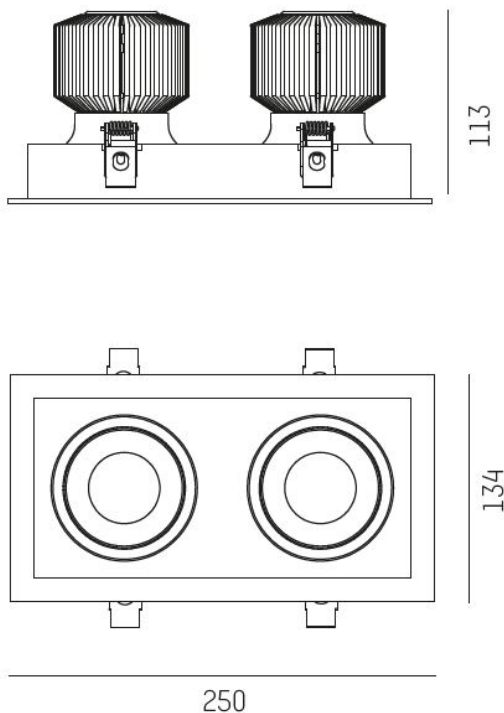

SAVO 20 S Square double

Effektiv infälld LED-spotlight tillverkad i pulverlackad matt aluminium med facetterad reflektor med tre olika spridningsvinklar. Savo 20 S Square är ställbar 30° och vridbar 355° och finns som singel och dubbel spotlight. Finns för ljusreglering med DALI.

Effekt: 2x13W / 2x19W

Strömstyrka: 350mA / 500mA

Ljusflöde: 2120lm - 3120lm

Färgtemperatur: 2700K / 3000K / 4000K

Livslängd: 50 000h (L80)

Spridningsvinkel: 24° / 45°

Vridbar: 355°

Ställbar: 30°

Styrning: On/Off / DALI

Mått: 134x250mm

Inbyggnadshöjd: 113mm

Håltagning: 115x230mm

MOLTO LUCE®

CARDI
A Sonepar Company

Artiklar (12 st) visar 1-12

Modell	Produktnamn	Material	Effekt	Ljusflöde	Styrning
633-00502052405	SAVO 20 S SQUARE 2X 940 VI 24° 350/500mA	Aluminium	2x13W/19W	2360lm/3120lm	On/Off
633-00502052406	SAVO 20 S SQUARE 2X 940 SV 24° 350/500mA	Aluminium	2x13W/19W	2360lm/3120lm	On/Off
633-00502054305	SAVO 20 S SQUARE 2X 927 VI 24° 350/500mA	Aluminium	2x13W/19W	2120lm/2800lm	On/Off
633-00502054306	SAVO 20 S SQUARE 2X 927 SV 24° 350/500mA	Aluminium	2x13W/19W	2120lm/2800lm	On/Off
633-00502054905	SAVO 20 S SQUARE 2X 930 VI 24° 350/500mA	Aluminium	2x13W/19W	2200lm/2920lm	On/Off
633-00502054906	SAVO 20 S SQUARE 2X 930 SV 24° 350/500mA	Aluminium	2x13W/19W	2200lm/2920lm	On/Off
633-00502082405	SAVO 20 S SQUARE 2X 940 VI 45° 350/500mA	Aluminium	2x13W/19W	2360lm/3120lm	On/Off
633-00502082406	SAVO 20 S SQUARE 2X 940 SV 45° 350/500mA	Aluminium	2x13W/19W	2360lm/3120lm	On/Off
633-00502084305	SAVO 20 S SQUARE 2X 927 VI 45° 350/500mA	Aluminium	2x13W/19W	2120lm/2800lm	On/Off
633-00502084306	SAVO 20 S SQUARE 2X 927 SV 45° 350/500mA	Aluminium	2x13W/19W	2120lm/2800lm	On/Off
633-00502084905	SAVO 20 S SQUARE 2X 930 VI 45° 350/500mA	Aluminium	2x13W/19W	2200lm/2920lm	On/Off
633-00502084906	SAVO 20 S SQUARE 2X 930 SV 45° 350/500mA	Aluminium	2x13W/19W	2200lm/2920lm	On/Off