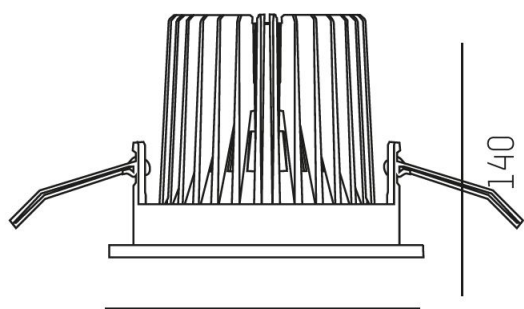

SAVO 20 Square

Effektiv infälld LED-spotlight tillverkad i pulverlackad matt aluminium med facetterad reflektor med tre olika spridningsvinklar. Savo 20 square är ställbar 30° och vridbar 355° och finns som singel och dubbel spotlight. Finns för ljusreglering med DALI.

Effekt: 12W / 17W / 25W

Strömstyrka: 350mA / 500mA / 700mA

Ljusflöde: 1310lm - 2580lm

Färgtemperatur: 2700K / 3000K / 4000K

Livslängd: 50 000h (L80)

Spridningsvinkel: 16° / 24° / 40°

Vridbar: 355°

Ställbar: 30°

Styrning: On/Off / DALI

Mått: 175x175mm

Inbyggnadshöjd: 140mm

Håltagning: 155x155mm

175 x 175

MOLTO LUCE®

CARDI
A Sonepar Company

Printed from www.cardi.se