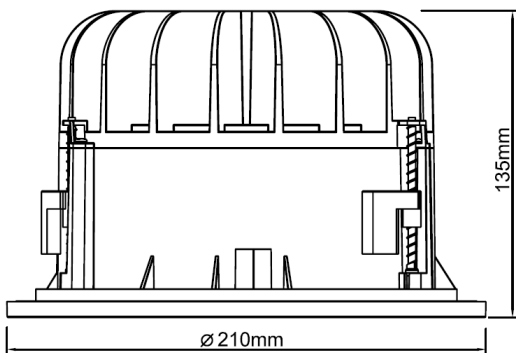

SOLO

SOLO är en infälld downlight, tillverkad i aluminium och finns i tre olika storlekar samt effekter. SOLO ger god avbländning och kan fällas in alla typer av undertak från tjocklek 5mm upp till 65mm. Armaturen är vit med matt reflektor som standard men finns även i svart. Dessutom finns reflektorer i vit, guld, svart och asymmetrisk som tillbehör (Obs! ASY Reflektor finns endast till M & L). Levereras exklusive driftdon som beställs separat och kan även levereras med nödljus-kit på förfrågan.

Solo kan fällas in i innertak med varierad tjocklek:

Solo S: 5-40mm

Solo M: 5-50mm

Solo L: 5-65mm

Specifikation

IP40

Infällt

CRI >90

Ljusflöde: -

Färgtemperatur: 3000K / 4000K

Livslängd: 50 000h (L80)

Spridningsvinkel: 24° / 38° (60° på förfrågan)

Styrning: On/off / DALI / 1-10V / Switchdim

Mått: Ø140mm / Ø171mm / Ø210mm

Håltagning: Ø120mm / Ø150mm / Ø190mm