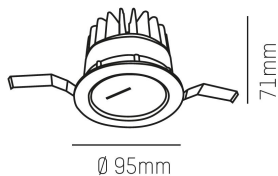

## SUNRAY I 830 36° VIT 250/350mA

Infällt

IP44

DALI

CRI>80

**Material:** Aluminium

**Bländskydd:** Skyddsglas

**Färg:** Vit

**Systemeffekt:** 10W / 14W

**Strömstyrka:** 250/350mA

**Färgtemperatur:** 3000K

**Ljusflöde:** 1000lm / 1400lm

**Färgåtergivningindex:** CRI>80

**Spridningsvinkel:** 36°

**Styrning:** On/Off / DALI

**Mått:** Ø105mm

**Inbyggnadshöjd:** 105mm

**Håltagning:** Ø95mm

MOLTO LUCE®

**CARDI**  
A Sonepar Company

Printed from [www.cardi.se](http://www.cardi.se)