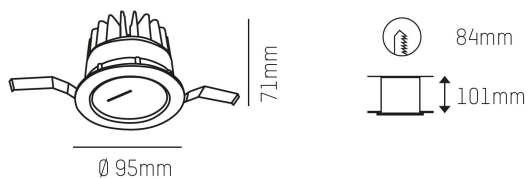

SUNRAY IP44

Infälld fast LED-downlight med passiv kylning och skyddsklass IP44. Armaturen är tillverkad i aluminium och finns tillgänglig i tre olika storlekar. Driftdon beställs separat.

Specifikation

Material: Aluminium

Mått: Ø95mm / Ø125mm / Ø150mm

Inbyggnadshöjd: 101mm / 130mm / 150mm

Håltagning: Ø84mm / Ø115mm / Ø138mm

MOLTO LUCE®

Artiklar (3 st) visar 1-3

Artikelnr	Beskrivning	Material	Effekt	Ljusflöde	Styrning
797-0001180303005	SUNRAY I 830 30° VIT 250mA	Aluminium	9W	930lm	On/Off / 1-10V / DALI
797-0011880373005	SUNRAY II 830 37° VIT 500mA	Aluminium	18W	1850lm	On/Off / 1-10V / DALI
797-0022780453005	SUNRAY III 830 45° VIT 700mA	Aluminium	27W	2510lm	On/Off / 1-10V / DALI