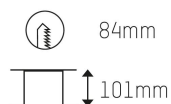

Färgåtergivningindex: CRI>80

Spridningsvinkel: 36° / 45° / 50°

Styrning: On/Off / DALI

Mått: Ø105mm / Ø140mm / Ø165mm / Ø230mm

Inbyggnadshöjd: 105mm / 113mm / 113mm / 140mm

Håltagning: Ø95mm / Ø125mm / Ø150mm / Ø205mm