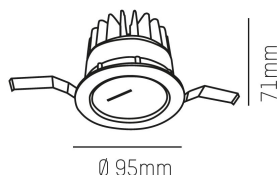

SUNRAY IP44

Infälld fast LED-downlight med passiv kylning och skyddsklass IP44. Armaturen är tillverkad i aluminium och finns tillgänglig i tre olika storlekar. Driftdon beställs separat.

Infällt

IP44

DALI

CRI>80

Material: Aluminium

Bländskydd: Skyddsglas

Färg: Vit

Systemeffekt: 10W - 43W

Strömstyrka: 250mA - 1050mA

Färgtemperatur: 3000K/4000K

Ljusflöde: 1000lm - 4300lm

Färgåtergivningindex: CRI>80

Spridningsvinkel: 36° / 45° / 50°

Styrning: On/Off / DALI

Mått: Ø105mm / Ø140mm / Ø165mm / Ø230mm

Inbyggnadshöjd: 105mm / 113mm / 113mm / 140mm

Håltagning: Ø95mm / Ø125mm / Ø150mm / Ø205mm