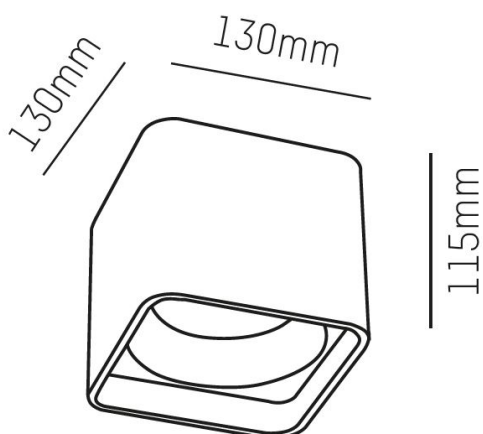

MOLTO LUCE®

CARDI
A Sonepar Company