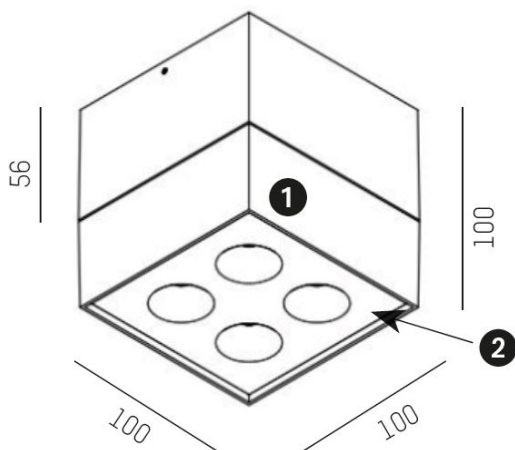

Färg: Vit / Svart / Vit-svart / Svart-vit

Effekt: 10W

Ljusflöde: 570lm / 620lm

Färgtemperatur: 2700K / 3000K / 4000K

Livslängd: 50 000h (L80)

Spridningsvinkel: 30° / 55°

Styrning: On/Off / 1-10V / DALI

Mått: 100x100x100mm