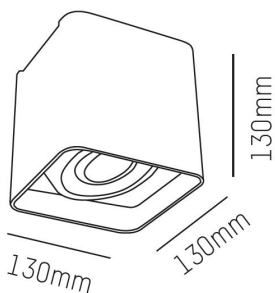

MOLTO LUCE®

CARDI
A Sonepar Company