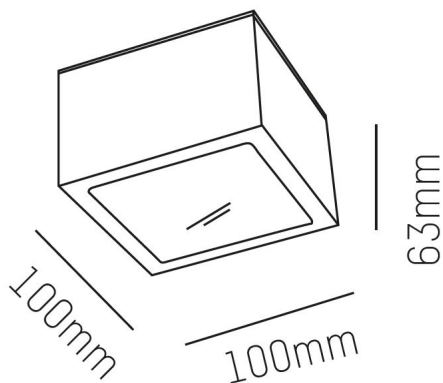

MOLTO LUCE®

CARDI
A Sonepar Company

Printed from www.cardi.se