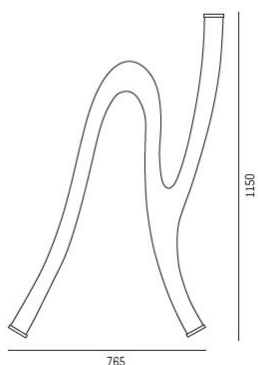

LASH Golv

LED-armatur med mjuka, organiska former som belönats med designpris. Lash fungerar utmärkt som enskild armatur men ger dig också möjlighet att skapa mönster i oändliga variationer. Tillverkad i opal plast med ändstycken i mörk krom. Lash finns som golv, pendel eller som utanpåliggande armatur för vägg och tak.

IP20

SDCM 3

DALI

MOLTO LUCE®

Material: Opal polyeten

Färg: Opal med ändstycken i mörk krom

Systemeffekt: 50W

Färgtemperatur: 3000K / 4000K

Ljusflöde: 5100lm / 5650lm

Livslängd: 50 000h (L80)

Styrning: On/Off / DALI

Mått: 155x765x1150mm

CARDI
A Sonepar Company

Printed from www.cardi.se