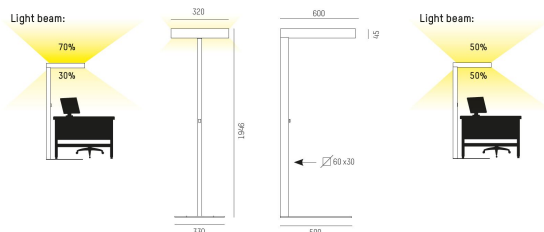

**Ljusflöde:** 13640lm

**Färgtolerans:** SDCM 3

**Färgåtergivningindex:** CRI>80

**Livslängd:** 50 000h (L80)

**Ljusfördelning:** Direkt 40% / Indirekt 60%

**Styrning:** Närvarosensor

**Mått:** L: 579mm, B: 319, H: 2072mm