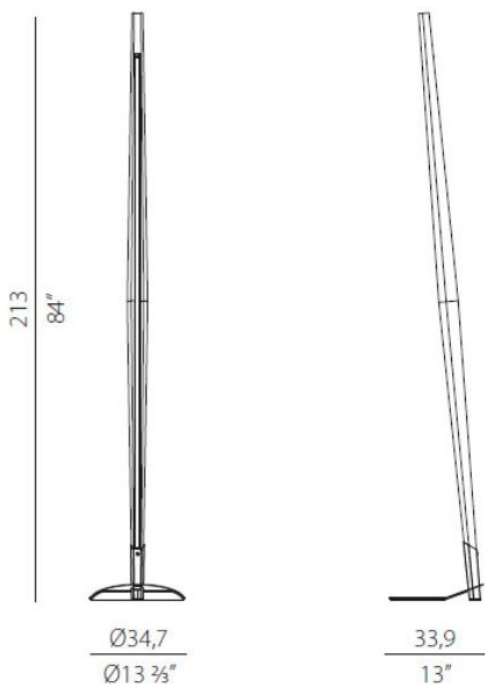

### Specifikation

IP40

CRI >80

DALI

Push dim

**Material:** Aluminium

**Färg:** Vit / Svart

**Effekt:** 44W

**Ljusflöde:** 3004lm

**Färgtemperatur:** 3000K

**Styrning:** DALI / push dim

**Mått:** Ø347 x 2130mm

 PANZERI®

CARDI  
A Sonepar Company