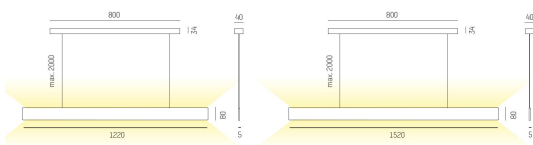

IP20

CRI >90

SDCM 3

DALI

1-10V

ZigBee

Material: Aluminium

Färg: Vit / Svart / Brons / Grafit

Effekt: 41W / 51W

Ljusflöde: 1670-2270lm

Färgtemperatur: 2700K / 3000K / 4000K

Livslängd: 50 000h (L80)

Ljuskördelning: Direkt / Direkt/Indirekt

Styrning: On/Off / 1-10V / DALI / ZigBee

Mått: 1220x80mm / 1520x80mm

MOLTO LUCE®

CARDI
A Sonepar Company