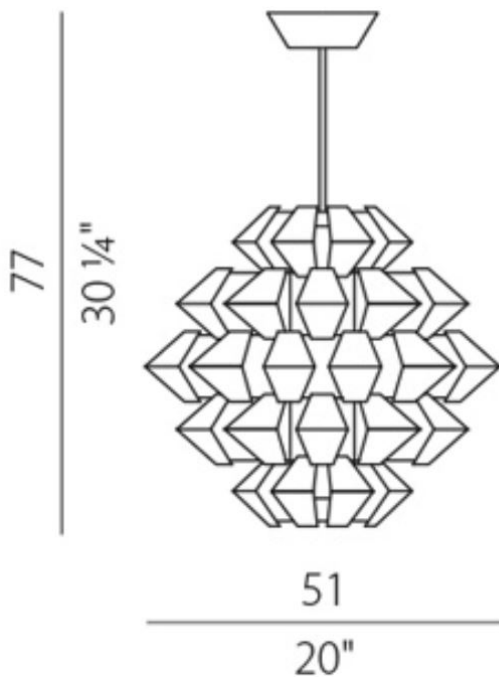

PANZERI®

CARDI
A Sonepar Company