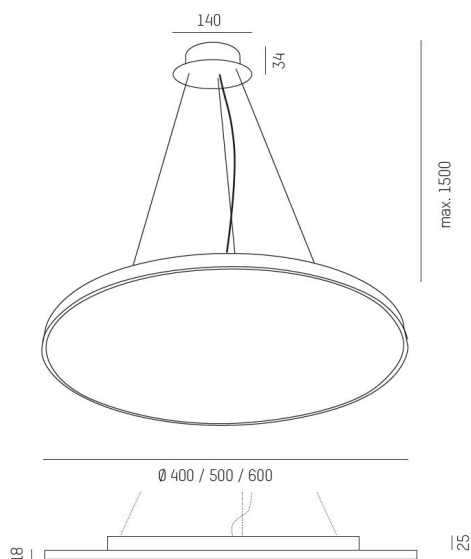

MOLTO LUCE®

CARDI
A Sonepar Company

Printed from www.cardi.se