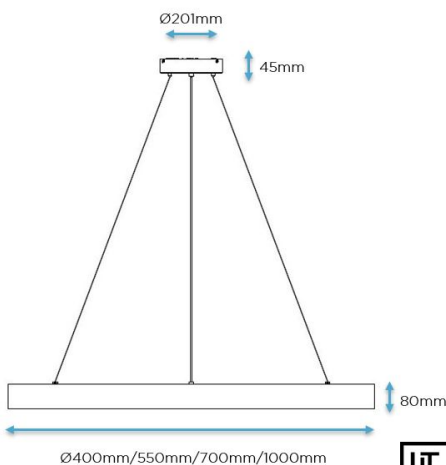

Styrning: On/Off / DALI / Switchdim

Mått: Ø400mm / Ø550mm / Ø700mm / Ø1000mm

CARDI
A Sonepar Company

Artiklar (24 st) visar 1-24

Modell	Produktnamn	Material	Effekt	Ljusflöde	Styrning
PE2501300001D	CIRCLE PENDEL Ø400 DALI 3K VIT	Aluminium	22W	1325lm	DALI
PE2501300002D	CIRCLE PENDEL Ø400 DALI 3K SVA	Aluminium	22W	1325lm	DALI
PE2501300005D	CIRCLE PENDEL Ø400 DALI 3K GRÅ	Aluminium	22W	1325lm	DALI
PE2501400001D	CIRCLE PENDEL Ø400 DALI 4K VIT	Aluminium	22W	1325lm	DALI
PE2501400002D	CIRCLE PENDEL Ø400 DALI 4K SVA	Aluminium	22W	1325lm	DALI
PE2501400005D	CIRCLE PENDEL Ø400 DALI 4K GRÅ	Aluminium	30W	1909lm	DALI
PE2502300001D	CIRCLE PENDEL Ø550 DALI 3K VIT	Aluminium	30W	1909lm	DALI
PE2502300002D	CIRCLE PENDEL Ø550 DALI 3K SVA	Aluminium	30W	1909lm	DALI
PE2502300005D	CIRCLE PENDEL Ø550 DALI 3K GRÅ	Aluminium	30W	1909lm	DALI
PE2502400001D	CIRCLE PENDEL Ø550 DALI 4K VIT	Aluminium	30W	1909lm	DALI
PE2502400002D	CIRCLE PENDEL Ø550 DALI 4K SVA	Aluminium	30W	1909lm	DALI
PE2502400005D	CIRCLE PENDEL Ø550 DALI 4K GRÅ	Aluminium	30W	1909lm	DALI
PE2503300001D	CIRCLE PENDEL Ø700 DALI 3K VIT	Aluminium	46W	2903lm	DALI
PE2503300002D	CIRCLE PENDEL Ø700 DALI 3K SVA	Aluminium	46W	2903lm	DALI
PE2503300005D	CIRCLE PENDEL Ø700 DALI 3K GRÅ	Aluminium	46W	2903lm	DALI
PE2503400001D	CIRCLE PENDEL Ø700 DALI 4K VIT	Aluminium	46W	2903lm	DALI
PE2503400002D	CIRCLE PENDEL Ø700 DALI 4K SVA	Aluminium	46W	2903lm	DALI
PE2503400005D	CIRCLE PENDEL Ø700 DALI 4K GRÅ	Aluminium	46W	2903lm	DALI
PE2504300001D	CIRCLE PENDEL Ø1000 DALI 3K VI	Aluminium	52W	4010lm	DALI
PE2504300002D	CIRCLE PENDEL Ø1000 DALI 3K SV	Aluminium	52W	4010lm	DALI
PE2504300005D	CIRCLE PENDEL Ø1000 DALI 3K GR	Aluminium	52W	4010lm	DALI
PE2504400001D	CIRCLE PENDEL Ø1000 DALI 4K VI	Aluminium	52W	4010lm	DALI
PE2504400002D	CIRCLE PENDEL Ø1000 DALI 4K SV	Aluminium	52W	4010lm	DALI
PE2504400005D	CIRCLE PENDEL Ø1000 DALI 4K GR	Aluminium	52W	4010lm	DALI