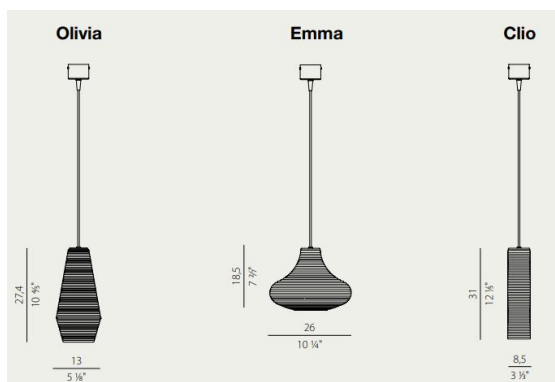

PANZERI®

CARDI
A Sonepar Company