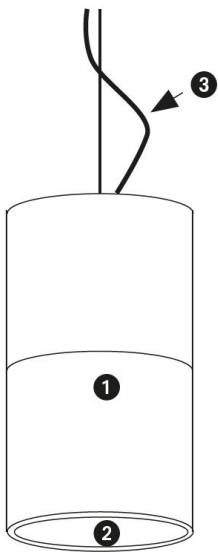

**Ljusflöde:** 590lm / 610lm / 660lm

**Färgtemperatur:** 2700K / 3000K / 4000K

**Livslängd:** 50 000h (L80 )

**Spridningsvinkel:** 20° / 40°

**Styrning:** On/Off

**Mått:** Ø65x125mm

Farben / colours

- 1 = body colour
- 2 = inside colour
- 3 = cable