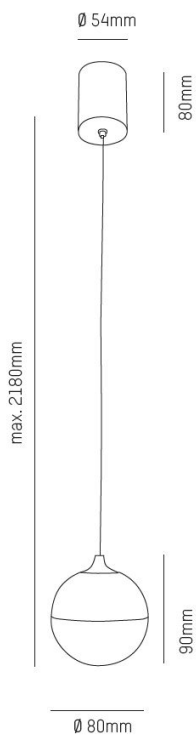

GILO

Dekorativ pendlad armatur i klotrund design tillverkad i aluminium med opal reflektorkupa i akryl. Gillo finns i vit eller svart. Armaturen har integrerat driftdon och kan ljusregleras med framkantsdimmer (TRIAC).

Specifikation

IP20

TRIAC

Material: Aluminium

Bländskydd / Reflektor: Opal akrylkupa

Färg: Vit / Svart

Effekt: 6,8W

Ljusflöde: 339lm

Färgtemperatur: 3000K

Styrning: TRIAC

Mått: Ø80x90mm

MOLTO LUCE®

CARDI
A Sonepar Company

Artiklar (2 st) visar 1-2

Modell	Produktnamn	Material	Effekt	Ljusflöde	Styrning
472-260053btr	GILO 930 SVART TRIAC	Aluminium	6,8W	339lm	TRIAC
472-260053wtr	GILO 930 VIT TRIAC	Aluminium	6,8W	339lm	TRIAC