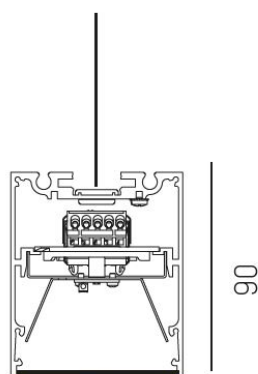

Färg: Vit / Svart / Aluminium

Effekt: 20W - 153W

Ljusflöde: 1860lm - 6960lm

Färgtemperatur: 3000K / 4000K

Livslängd: 50 000h (L80)

Ljusfördelning: Direkt

Styrning: On/Off / 1-10V / DALI

Mått: 1134mm - 4226mm