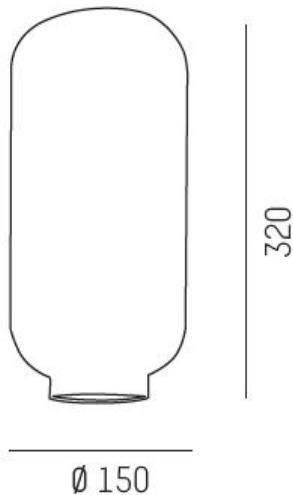

Kolla in hela LOON-serien [HÄR](#).

Specifikation

IP20

Material: Glas

Färg: Grå / Amber / Brun

Effekt: Max 42W

Sockel: E27

Ljusflöde: -

Styrning: -

Mått: 120x490mm / 150x320mm / Ø350mm

MOLTO LUCE®

CARDI
A Sonepar Company

Printed from www.cardi.se

Lighting your world since 1973

Belysning har medvetet eller omedvetet en oerhört stor betydelse för hur vi upplever rummet. Med över 40 år i branschen har Cardi ett stort kunnande inom belysning. Våra ljuskonsulter ger dig professionell rådgivning och tillsammans med våra ljusdesigners kan vi förverkliga