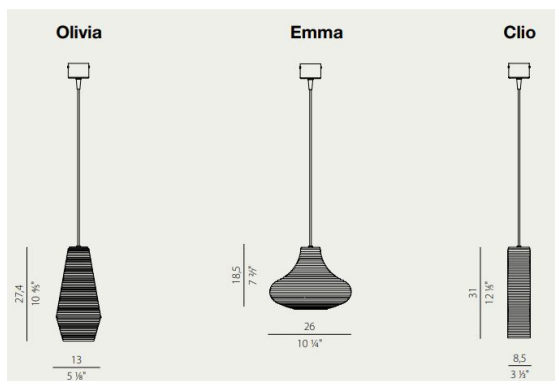

OLIVIA

Dekorativ pendel i glas som finns i två olika storlekar och flera olika färger. Med möjlighet att själv välja längd på kabeln finns stora möjligheter att variera installationen och skapa kluster med olika färg och olika pendellängder. Levereras inklusive ej ljusreglerbar E27 LED ljuskälla med 2700K, Ra 80, 1050lm.

Se även [Emma](#) och [Clio](#).

IP20

 PANZERI®

Material: Glas

Färg: Transparent / Stål / Amber / Brons / Tobacco / Grön / Vit

Systemeffekt: 8W

Sockel: E27

Ljusflöde: 1050lm

Färgtemperatur: 2700K

Styrning: On/Off

Mått: 130mm/210mm

Max pendellängd: 2200mm

CARDI
A Sonepar Company

Printed from www.cardi.se