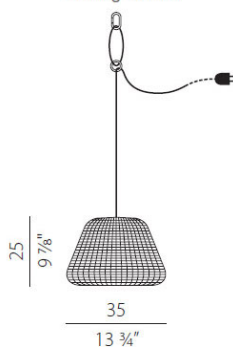

RALPH Pendel

Utomhusarmatur som kan pendlas från tak eller vid vägg, samt placeras direkt på bord/golv eller fästas i marken för att lysa upp i trädgården eller längs en liten gångväg. Ralph finns i tre olika storlekar och är optimal på uteplatsen och i trädgården med sin rottingdesign. Skärmen kan levereras i vit-grå eller metallic brun. Ralph pendel levereras med en orange kabel och denna kan med tillbehör fästas och pendlas längs en vägg för att skapa ett snyggt släpljus. RALPH finns även som [golv-](#) och [bordsarmatur](#).

Esempio:
Versione con rosone
Example:
Canopy version

Esempio:
Versione con O-Ring
Example:
O-Ring version

Specifikation

IP65

Material: Syntetisk rotting / aluminium / polykarbonat

Färg: Vit-grå / Metallic brun

Effekt: 23W

Socket: E27

Ljusflöde: -

Styrning: On/Off

Mått: Ø350mm / Ø500mm / Ø900mm

 PANZERI®

CARDI
A Sonepar Company

Lighting your world since 1973