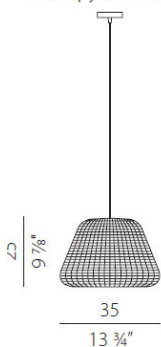

RALPH Pendel

Utomhusarmatur som kan pendlas från tak eller vid vägg, samt placeras direkt på bord/golv eller fästas i marken för att lysa upp i trädgården eller längs en liten gångväg. Ralph finns i tre olika storlekar och är optimal på uteplatsen och i trädgården med sin rottingdesign. Skärmen kan levereras i vit-grå eller metallic brun. Ralph pendel levereras med en orange kabel och denna kan med tillbehör fästas och pendlas längs en vägg för att skapa ett snyggt släpljus. RALPH finns även som [golv-](#) och [bordsarmatur](#).

Esempio:
Versione con rosone
Example:
Canopy version

Esempio:
Versione con O-Ring
Example:
O-Ring version

Specifikation

IP65

Material: Syntetisk rotting / aluminium / polykarbonat

Färg: Vit-grå / Metallic brun