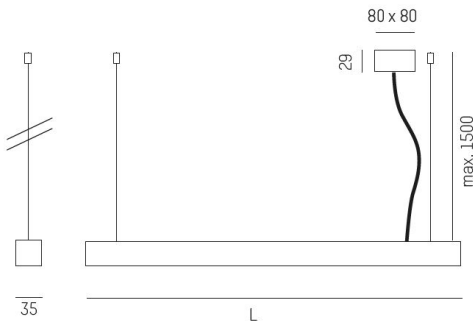

Effekt: 15W - 71W

Ljusflöde: 1270lm - 7870lm

Färgtemperatur: 2700K / 3000K / 4000K

Livslängd: 50 000h (L80)

Styrning: On/Off / DALI

Mått: 35x35mm L: 857mm - 4217mm

Diffuser flat

Diffuser cubic