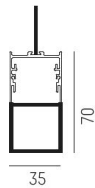

Effekt: 15W - 71W

Ljusflöde: 1270lm - 7870lm

Färgtemperatur: 2700K / 3000K / 4000K

Livslängd: 50 000h (L80)

Styrning: On/Off / DALI

Mått: 35x35mm L: 857mm - 4217mm

Diffuser flat

Diffuser cubic