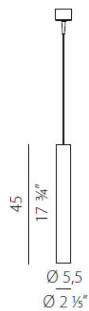

TO-BE

Dekorativ pendel i aluminium i tre olika storlekar och färger. Förutom vit, finns den i svart, matt gummi-liknande finish och dessutom kan du få den elegant guldfolierad. To-be kan installeras själv eller i olika kluster, med eller utan takkopp. Den bredaste storleken på Ø55mm kan dessutom fås i 3 olika spridningsvinklar. Pendeln är optimal för hotell-, restaurang- eller hemmiljö där den blir en snygg och funktionell inredningsdetalj.

Specifikation

IP20

CRI >90

Material: Aluminium

Färg: Vit / Svart gummi-finish / Guld

Effekt: 4W / 7W / 10W

Ljusflöde: 220lm / 440lm / 900lm

Färgtemperatur: 2700K

Spridningsvinkel: 25° / 34° / 48° (endast Ø55mm)

Styrning: On/Off

Mått: Ø22mmx850mm / Ø32mmx650mm /

Ø55mmx450mm

 PANZERI®

CARDI
A Sonepar Company

Lighting your world since 1973

Belysning har medvetet eller omedvetet en oerhört stor betydelse för hur vi upplever rummet. Med över 40 år i branschen har Cardi ett stort kunnande inom belysning. Våra ljuskonsulter ger dig professionell rådgivning och tillsammans med våra ljusdesigners kan vi förverkliga