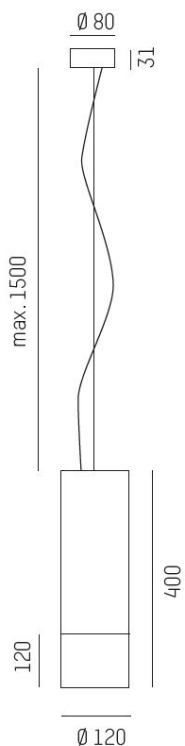

IP20

CRI >90

SDCM 3

DALI

Material: Aluminium

Bländskydd / Reflektor: Opal PMMA

Färg: Krom / Vit / Svart

Effekt: 27W

Ljusflöde: 2020lm - 2250lm

Färgtemperatur: 2700K / 3000K / 4000K

Livslängd: 50 000h (L80)

Spridningsvinkel: 30°

Styrning: On/Off / DALI

Mått: Ø120x400mm

MOLTO LUCE®

CARDI
A Sonepar Company