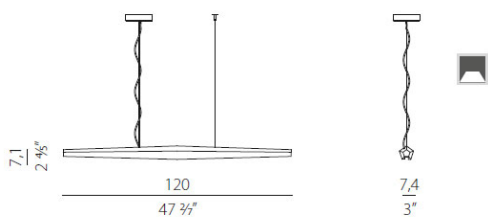

VIISI Pendel

Pendlad pentagonformad armatur med val av 100% direkt ljus alternativt indirekt ljus. Med ett kluster av armaturer kan man kombinera de olika versionerna för ytterligare ljuseffekter och skapa intressanta designmönster. VIISI är optimal i flera olika miljöer, från pendlad över en kontorsplats till kreativa konstverk på offentliga ytor, så som entréer, receptioner eller hotell. Driftdonet är stiligt integrerat i armaturen och har Dali / Push dim som standard. Viisi finns även som golvarmatur. Prisivinnande armatur, både Reddot award 2018 samt German Design Award Winner 2019.

Specifikation

IP40

CRI >80

DALI

Push dim

Material: Aluminium

Färg: Vit / Svart

Effekt: 23W / 44W