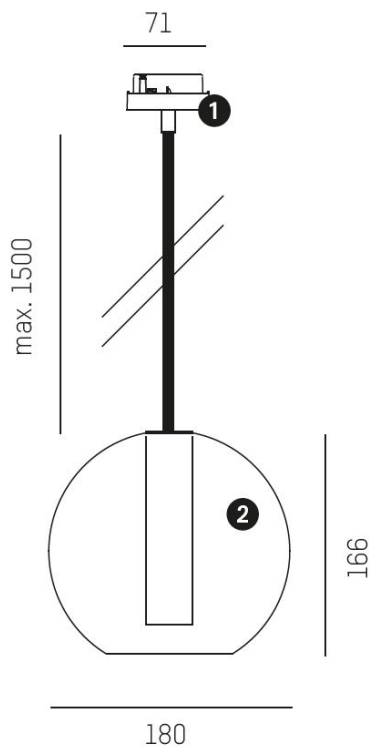

MOLTO LUCE®