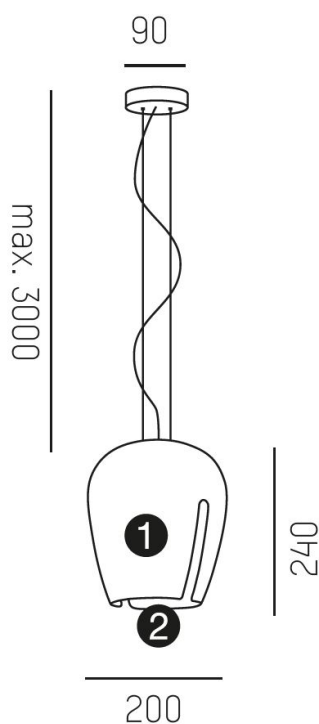

ZITA

Belönad med Design Plus Award. Zita är tillverkad i spunnet aluminium av högsta kvalitet. Med design inspirerad av det glada 70-talet blir Zita ett spännande inslag i såväl hemmet som butiker, restauranger och lounges. Zita finns i storlekar från 200 till 600mm i diameter. Tillgängliga utföranden är vit/vit, vit/melon eller svart/vit.

Specifikation

IP20

Material: Aluminium

Färg: Vit-Melon / Vit / Svart-Vit

Effekt: Max 46W / 77W / 116W

Sockel: E27

Ljusflöde: -

Styrning: -

Mått: Ø200x240mm / Ø300x350mm / Ø400x470mm

MOLTO LUCE®

CARDI
A Sonepar Company

Printed from www.cardi.se

Lighting your world since 1973

Belysning har medvetet eller omedvetet en oerhört stor betydelse för hur vi upplever rummet. Med över 40 år i branschen har Cardi ett stort kunnande inom belysning. Våra ljuskonsulter ger dig professionell rådgivning och tillsammans med våra ljusdesigners kan vi förverkliga