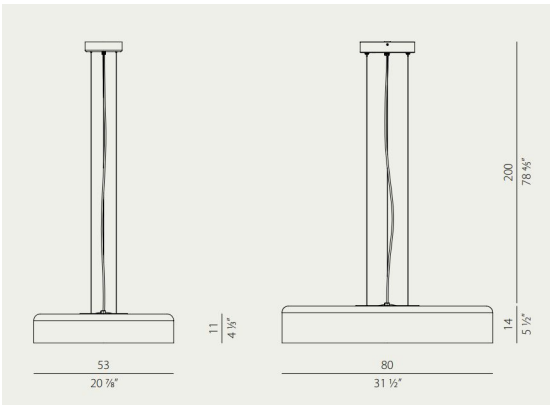

IP20

DALI

Push dim

**Material:** Aluminium

**Bländskydd:** Mikroprismatiskt

**Färg:** Svart / Guld

**Systemeffekt:** 28,6W+17W / 72W+17W

**Färgtemperatur:** 3000K

**Ljusflöde:** 3400lm + 1510lm / 9000lm + 1510lm

**Ljufördelning:** Direkt / Indirekt

**Styrning:** DALI / push dim

**Mått:** Ø530mm / Ø800mm