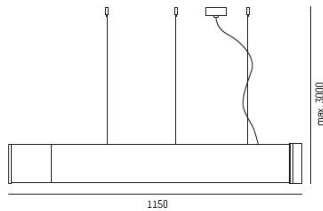

LASH Pendel

LED-armatur med mjuka, organiska former som belönats med designpris. Lash fungerar utmärkt som enskild armatur men ger dig också möjlighet att skapa mönster i oändliga variationer. Tillverkad i opal plast med ändstycken i mörk krom. Lash finns som golv, pendel eller som utanpåliggande armatur för vägg och tak.

IP20

SDCM 3

DALI

MOLTO LUCE®

Material: Opal polyeten

Bländskydd: Opal

Färg: Vit med ändstycken i mörk krom

Systemeffekt: 50W

Färgtemperatur: 3000K / 4000K

Ljusflöde: 5100lm / 5650lm

Livslängd: 50 000h (L80)

Styrning: On/Off / DALI

Montage: Pendel

Mått: 155x765x1150mm

Max pendellängd: 3000mm

CARDI
A Sonepar Company