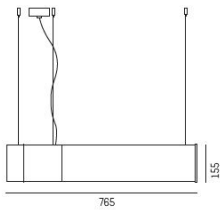

MOLTO LUCE®

Material: Opal polyeten

Bländskydd: Opal

Färg: Vit med ändstycken i mörk krom

Systemeffekt: 50W

Färgtemperatur: 3000K / 4000K

Ljusflöde: 5100lm / 5650lm

Livslängd: 50 000h (L80)

Styrning: On/Off / DALI

Montage: Pendel

Mått: 155x765x1150mm

Max pendellängd: 3000mm