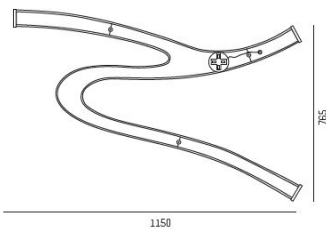

LASH Pendel

LED-armatur med mjuka, organiska former som belönats med designpris. Lash fungerar utmärkt som enskild armatur men ger dig också möjlighet att skapa mönster i oändliga variationer. Tillverkad i opal plast med ändstycken i mörk krom. Lash finns som golv, pendel eller som utanpåliggande armatur för vägg och tak.

IP20

SDCM 3

DALI

MOLTO LUCE®

Material: Opal polyeten

Bländskydd: Opal

Färg: Vit med ändstycken i mörk krom

Systemeffekt: 50W

Färgtemperatur: 3000K / 4000K

Ljusflöde: 5100lm / 5650lm

Livslängd: 50 000h (L80)

Styrning: On/Off / DALI

Montage: Pendel

Mått: 155x765x1150mm

Max pendellängd: 3000mm

CARDI
A Sonepar Company