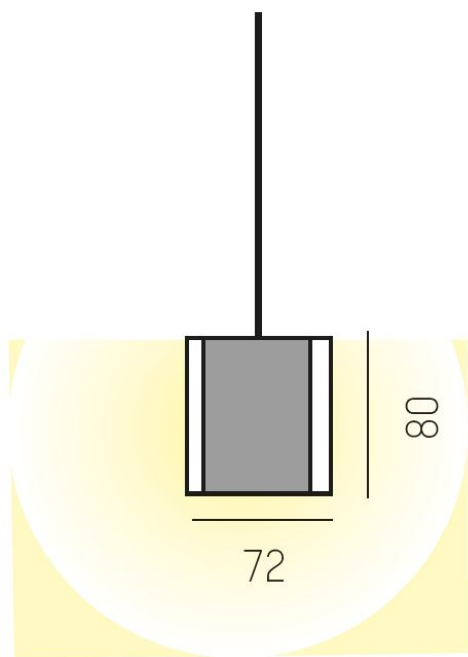

MESSINA Pendel

Pendlad LED-armatur tillverkad i aluminium och opal akryl på sidorna som ger en horisontell ljuseffekt. Som tillval finns opalt eller prismatiskt bländskydd. Armaturen levereras med 1,5m kabel och finns med ljusreglering via 1-10V eller DALI.

Material: Aluminium

Bländskydd: Opal PMMA/Mikroprismatisk

Färg: Vit

Systemeffekt: 20W - 52W

Färgtemperatur: 3000K / 4000K

Ljusflöde: 2520lm - 7220lm

Livslängd: 50 000h (L80)

Styrning: On/Off / 1-10V / DALI

Mått: 890mm / 1191mm / 1491mm / 1780mm / 2382mm

MOLTO LUCE®

CARDI
A Sonepar Company

Printed from www.cardi.se